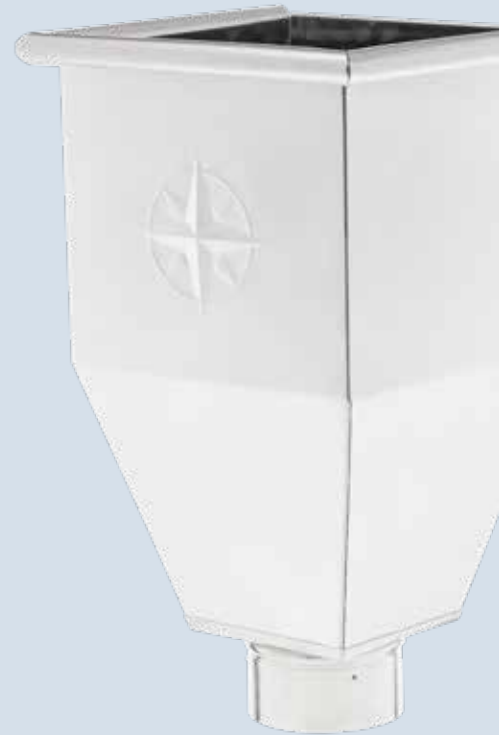

MODERNER WASSERFANGKASTEN IM BAUHAUSSTIL

► KLARE KONTUREN

Die puristische Formensprache greift den Bauhausstil auf.

► WANDSEITIGER ABLAUF

Eine direkte Verbindung zum Ablaufrohr ist möglich.

► ZEITLOSE MATERIALIEN

Wählen Sie zwischen Kupfer, Zink, VM-Quartz-Zinc® und VM Anthra-Zinc®.

WASSERFANGKASTEN MIT 3-PUNKT-VERBINDUNG

► WERKZEUGLOSE MONTAGE

Wasserfangkasten und Bögen können dank der 3-Punkt-Verbindung einfach miteinander verbunden werden. Ohne Verdrahten oder Nieten!

*Unser Produktspektrum in der 3-Punkt-Verbindung wurde erweitert. Folgende Produktvarianten sind mit einer Sicke ausgestattet:
Meister-Bogen 60°, 72° und neu 40°, 85° sowie Meister-Sockelknie*

► ERHEBLICHER ZEITGEWINN

Die 3-Punkt-Verbindung reduziert die Montagearbeit auf wenige Handgriffe.

► EINFACHE HANDHABUNG

Der Bogen bleibt bis zur endgültigen Befestigung drehbar und kann bei Bedarf demontiert werden.

RE-DESIGN DES ZAMBELLI MEISTER-STUTZENS